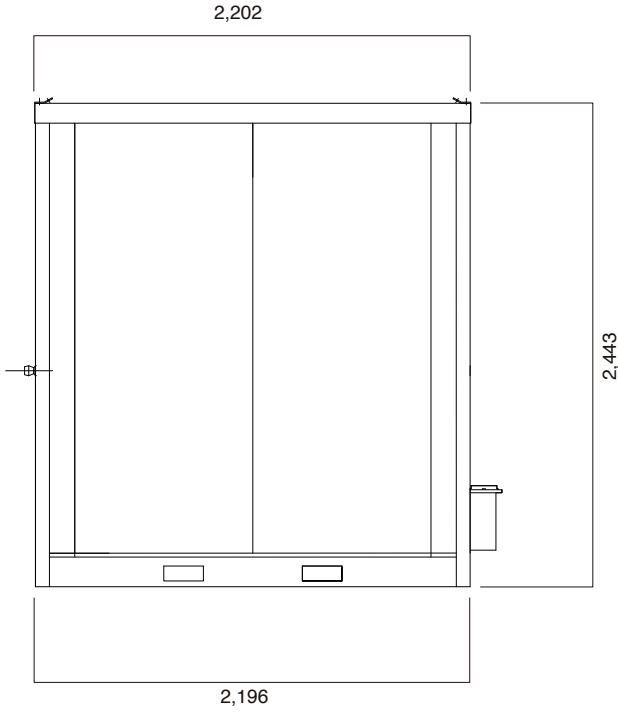

快適フラットパネルトイレ 簡易水洗式

平面図

正面図

背面図

右側面図