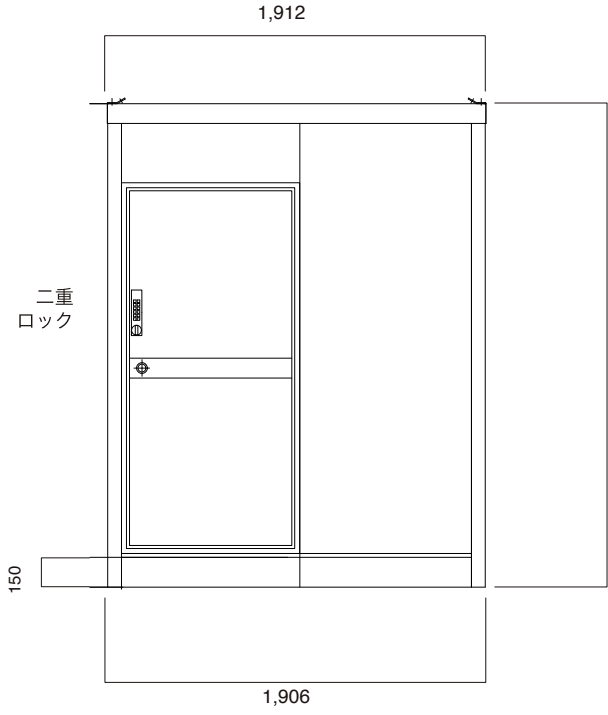

快適フラットパネルトイレ 簡易水洗式

平面図

正面図

背面図

右側面図