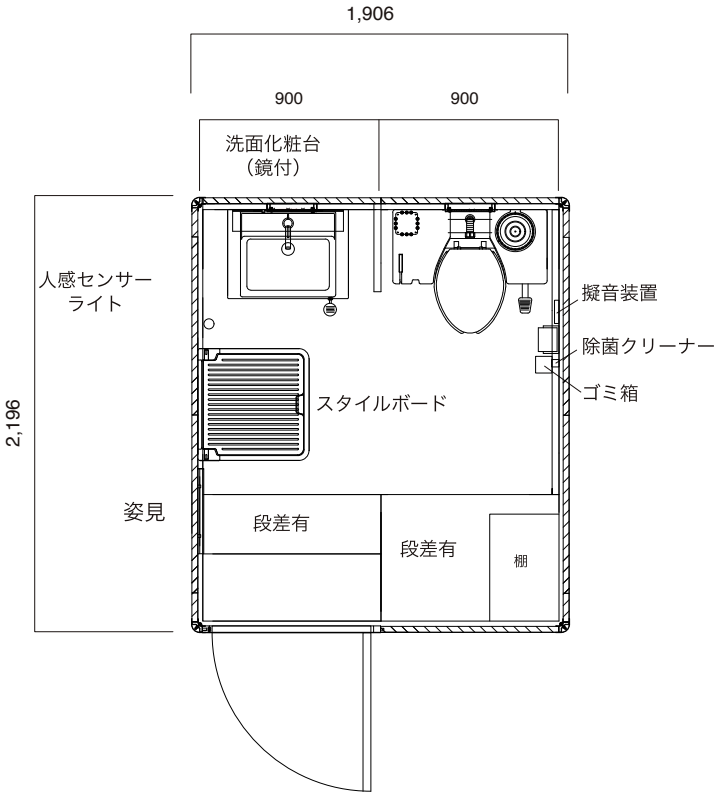

快適フラットパネルトイレ 簡易水洗式

平面図

正面図

背面図

右側面図