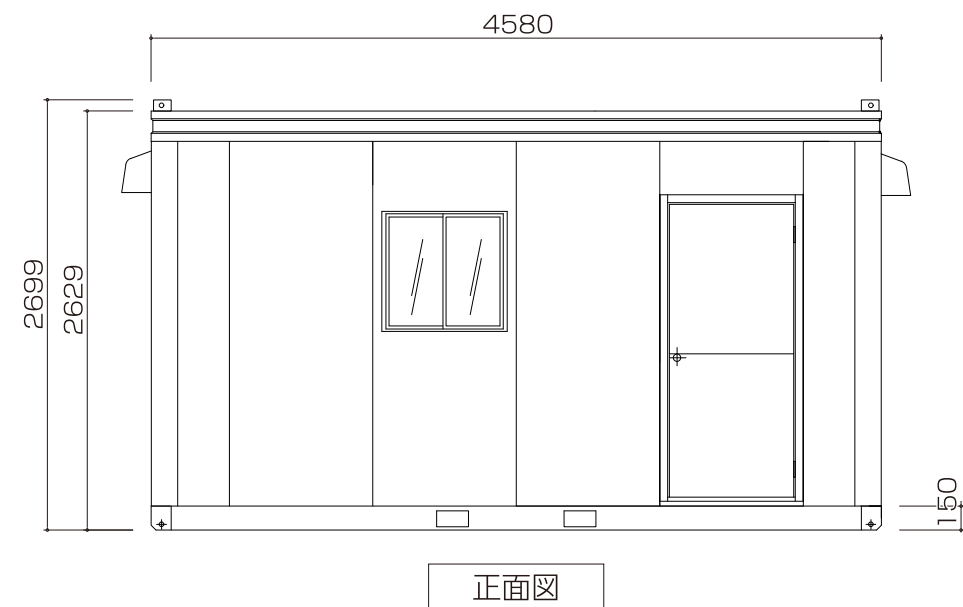

アレンジパネルハウス〈ワークトイレ〉WK TYPE

45型

54型