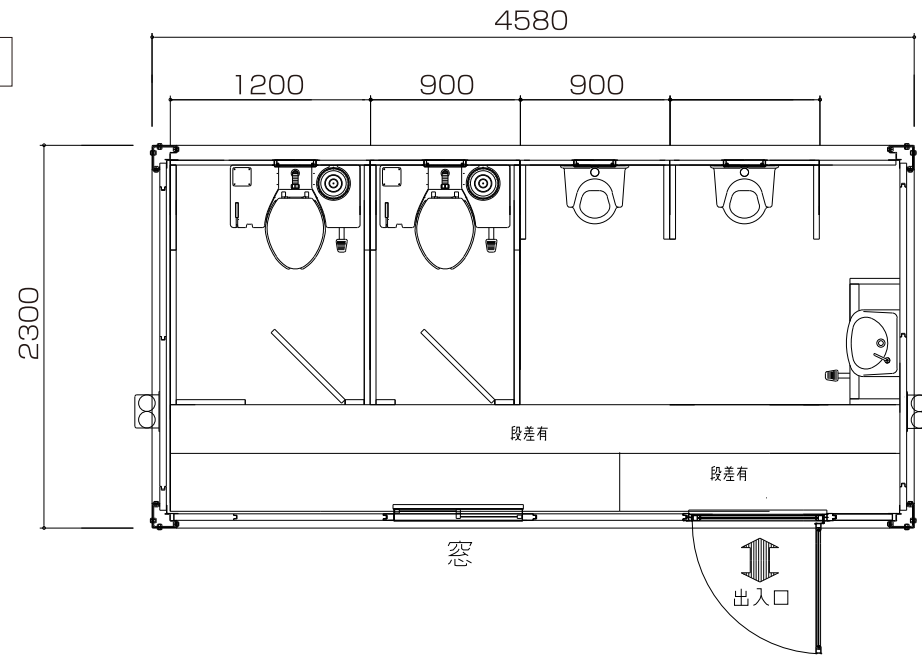

# アレンジパネルハウス〈ワークトイレ〉WK TYPE

## 45型

平面図

正面図

## 54型

平面図

正面図