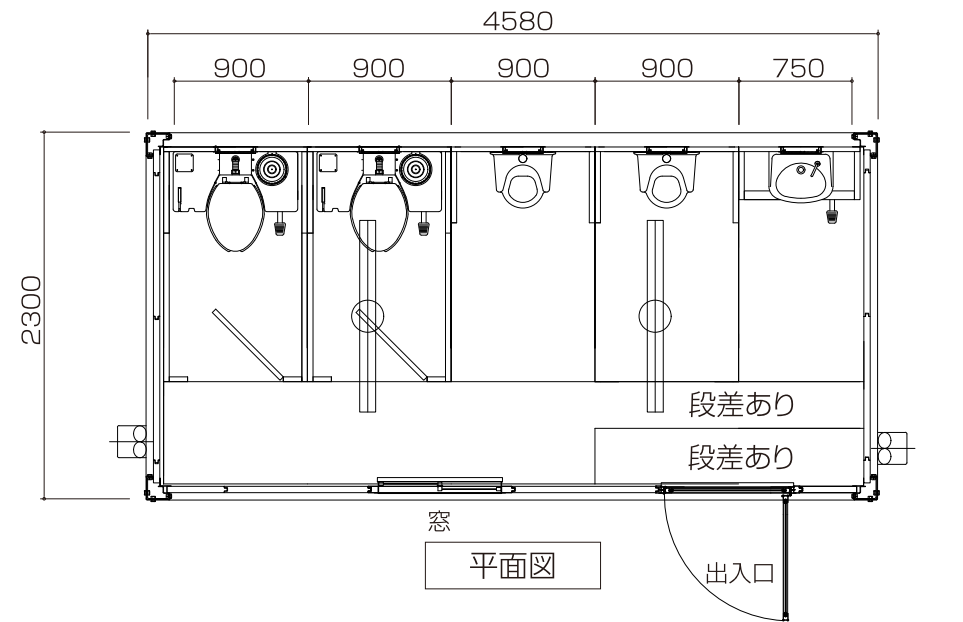

アレンジパネルハウス〈ワークトイレ〉WK TYPE

45型

54型