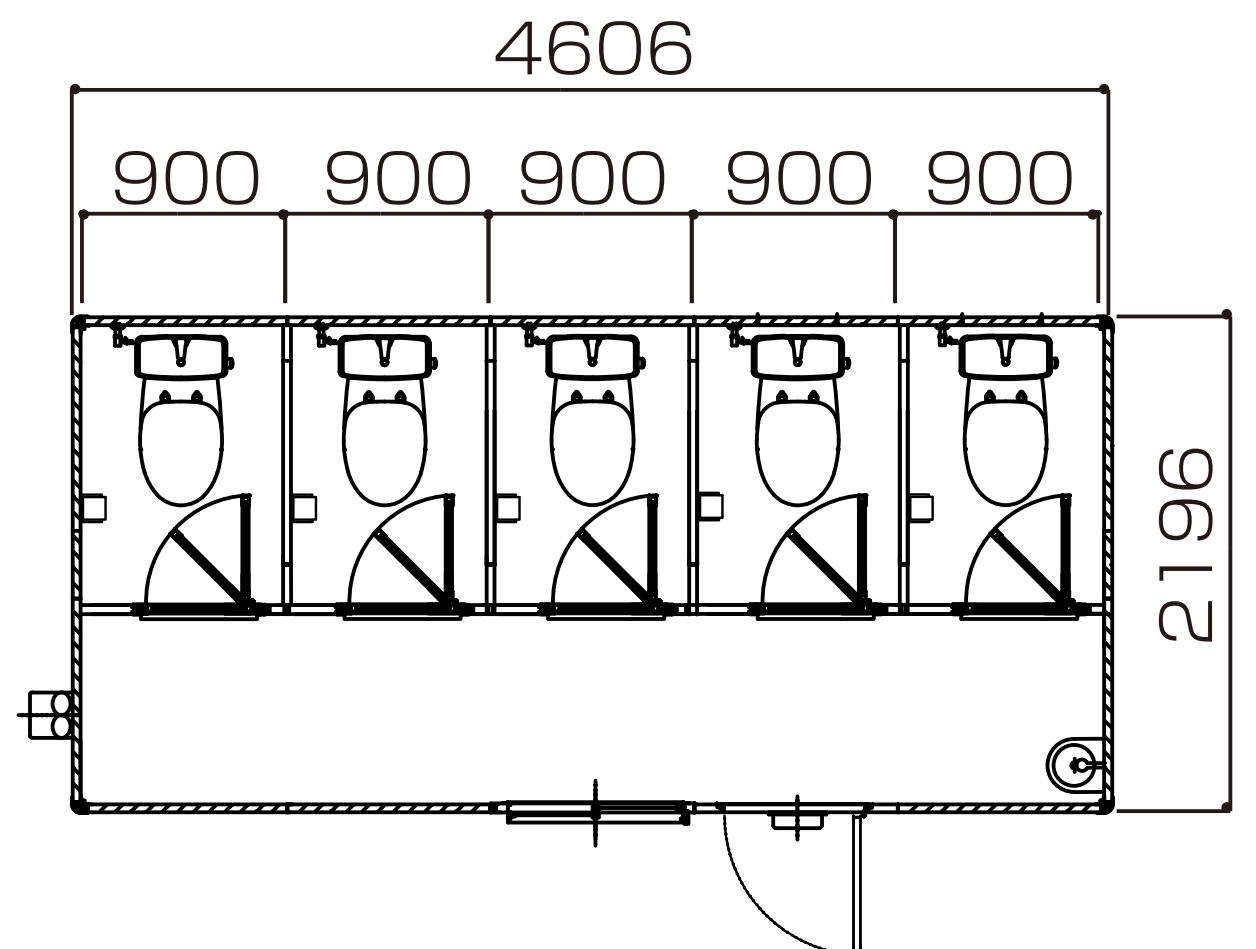

アレンジパネルハウス 〈高圧ウレタン注入パネルハウス〉 TE TYPE

トイレ

水洗式(シャトレ)

水洗式(シャトレ)

水洗式(シャトレ)

水洗式(小便室)