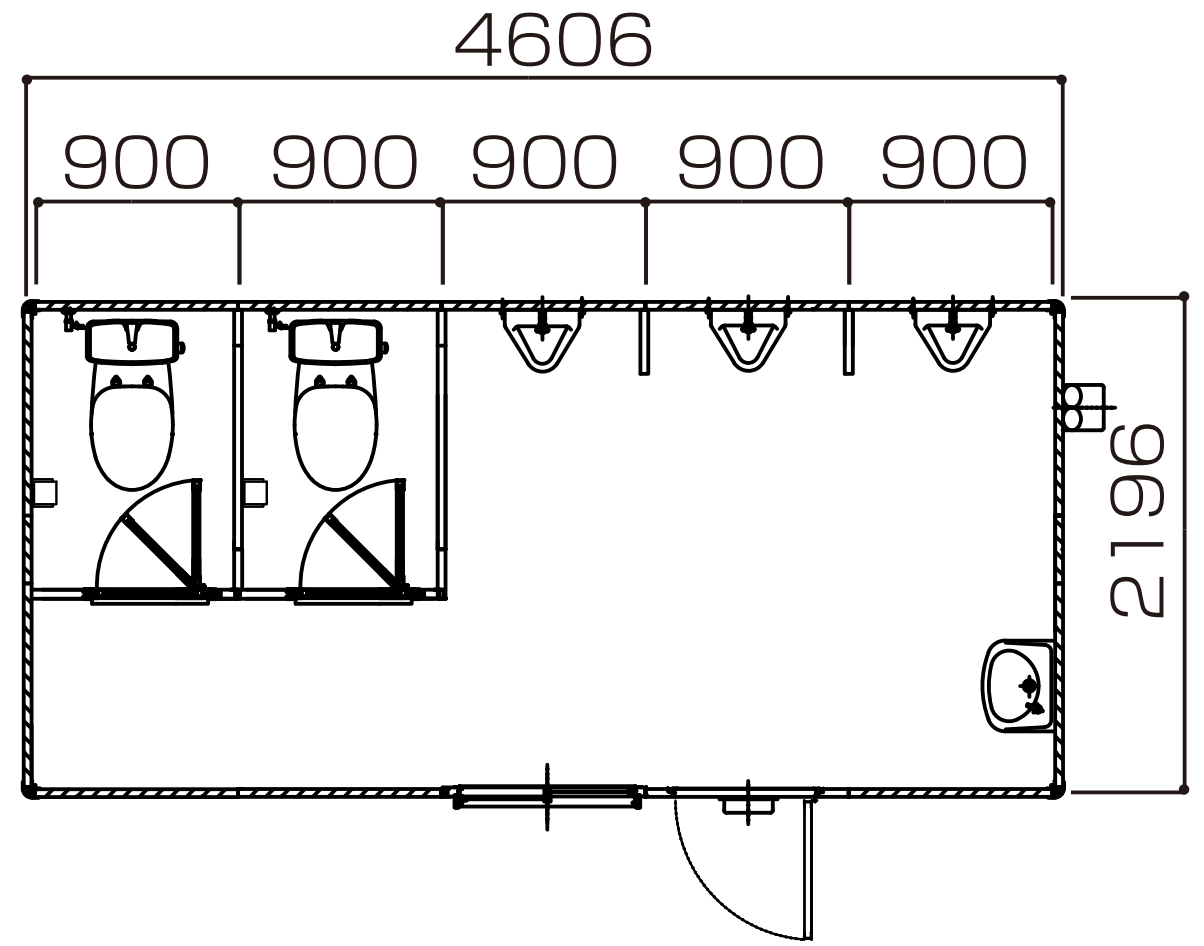

アレンジパネルハウス 〈高圧ウレタン注入パネルハウス〉 TE TYPE

トイレ

水洗式(シャトレ)

水洗式(シャトレ)

水洗式(シャトレ)

水洗式(小便室)