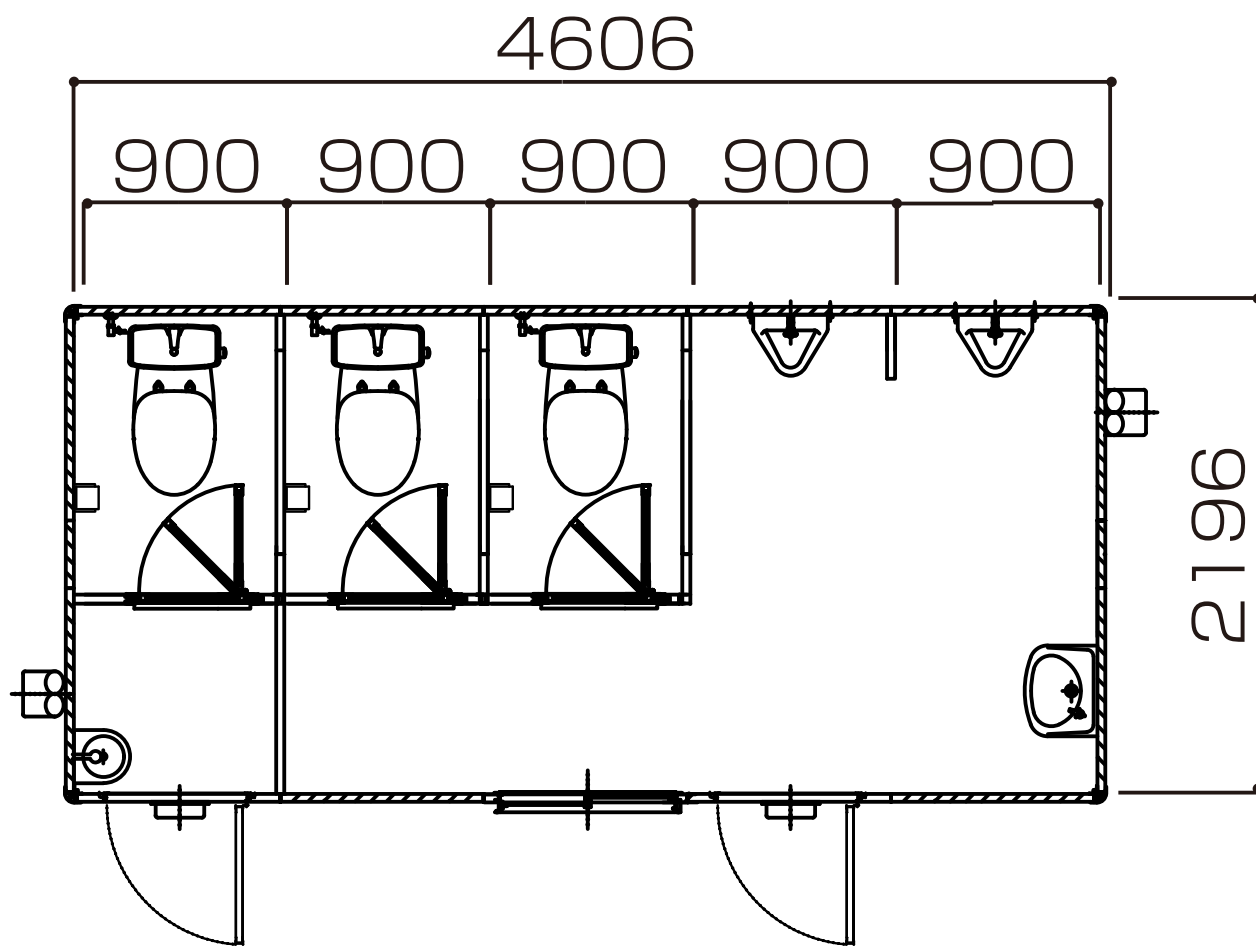

アレンジパネルハウス 〈高圧ウレタン注入パネルハウス〉 TE TYPE

トイレ

水洗式(シャトレ)

水洗式(シャトレ)

水洗式(シャトレ)

水洗式(小便室)