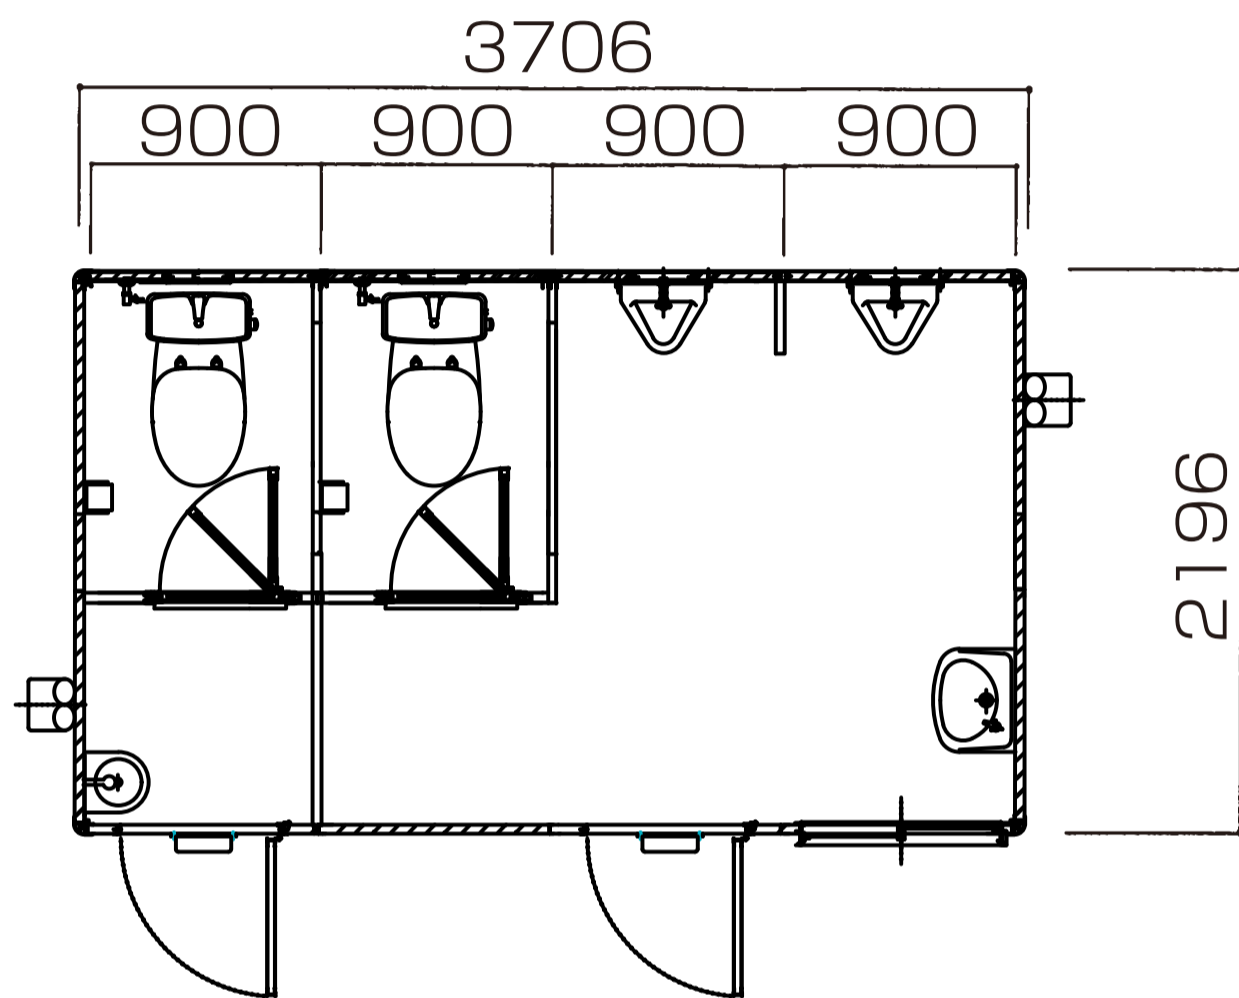

アレンジパネルハウス 〈高圧ウレタン注入パネルハウス〉 TD TYPE

トイレ

水洗式(シャトレ)

水洗式(シャトレ)

水洗式(シャトレ)

水洗式(小便室)