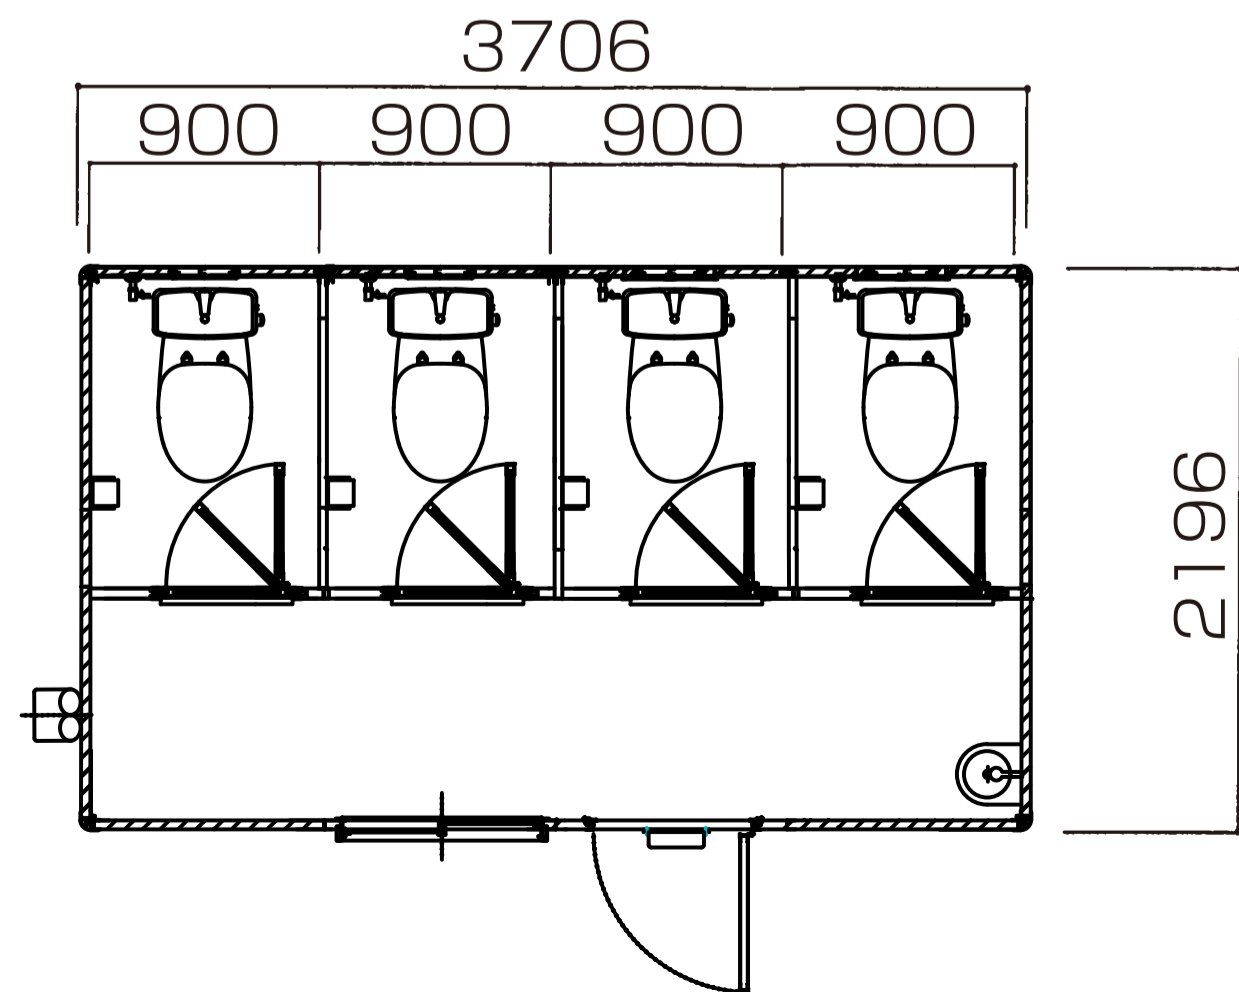

アレンジパネルハウス 〈高圧ウレタン注入パネルハウス〉 TD TYPE

トイレ

水洗式(シャトレ)

水洗式(シャトレ)

水洗式(シャトレ)

水洗式(小便室)