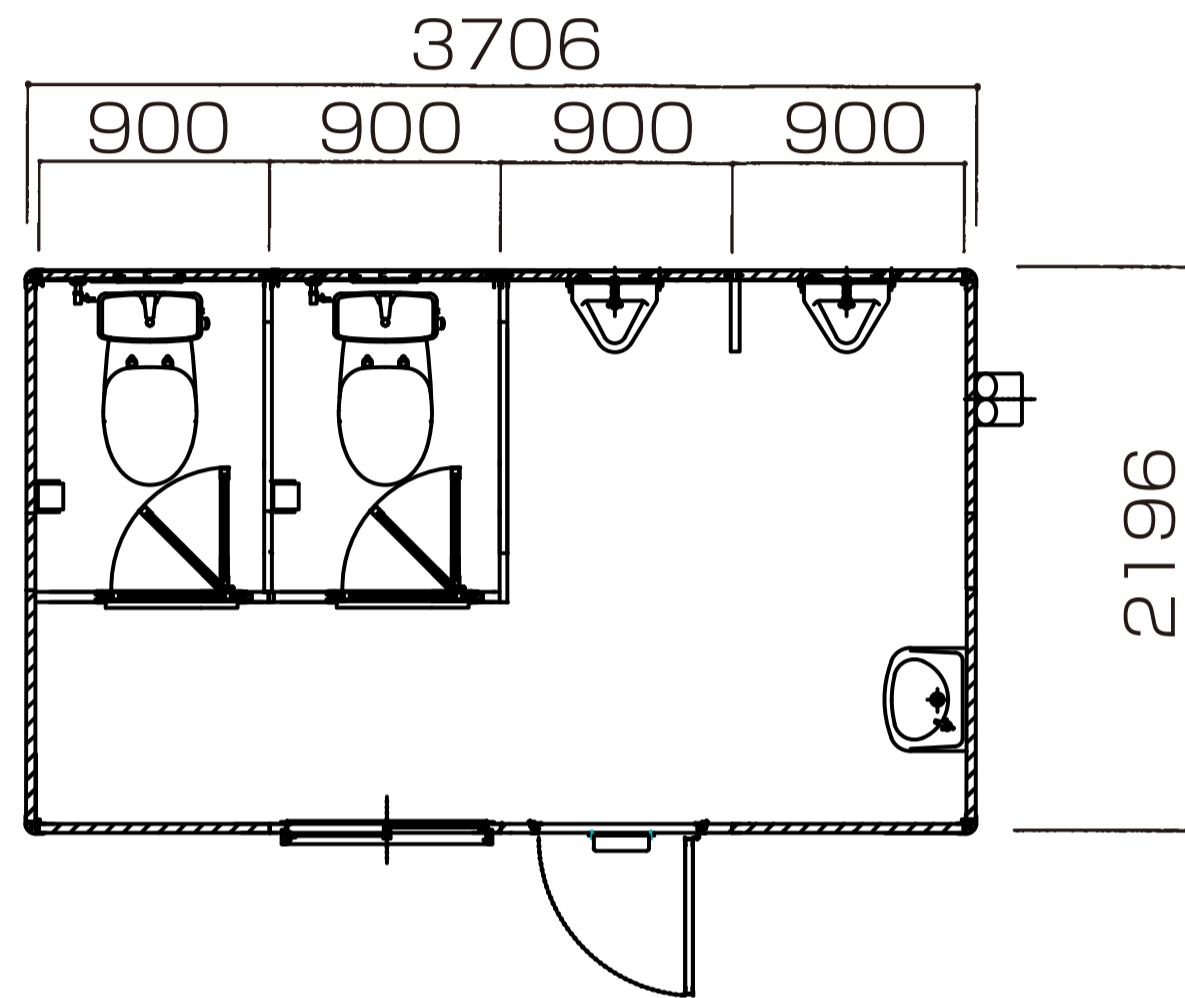

アレンジパネルハウス 〈高圧ウレタン注入パネルハウス〉 TD TYPE

トイレ

水洗式(シャトレ)

水洗式(シャトレ)

水洗式(シャトレ)

水洗式(小便室)