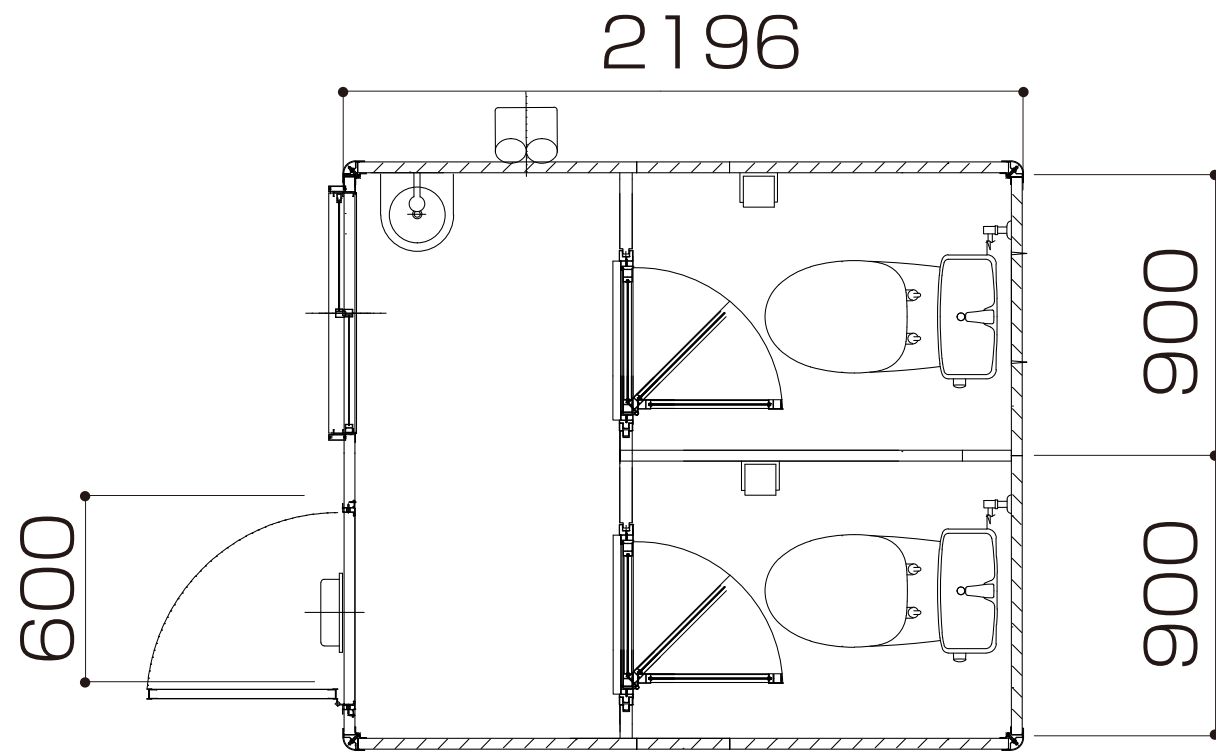

アレンジパネルハウス 〈高圧ウレタン注入パネルハウス〉 TC TYPE

トイレ

水洗式(シャトレ)

水洗式(シャトレ)