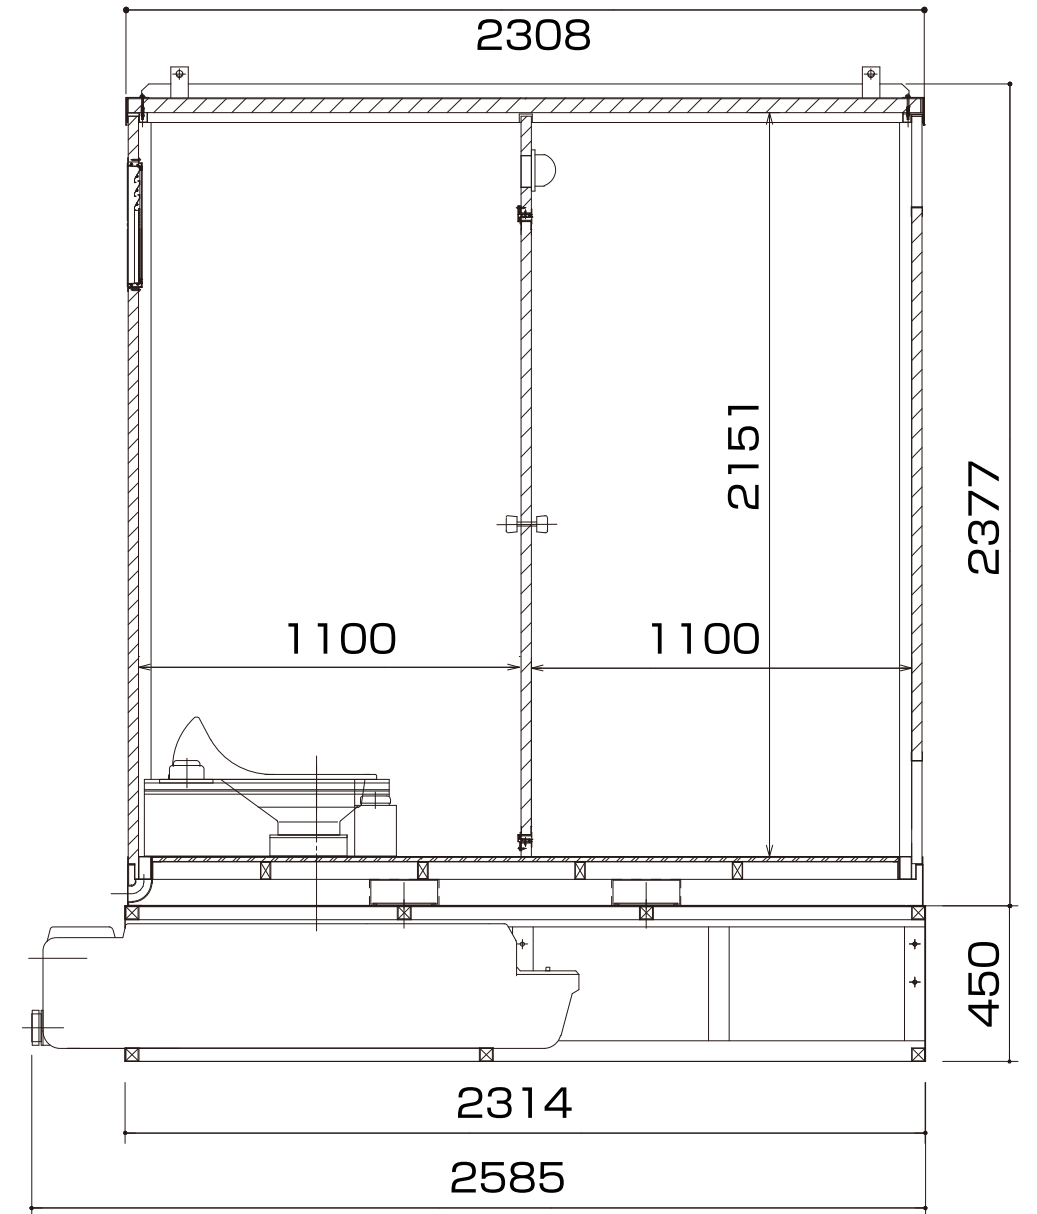

リンクトイレ 軽水洗式（架台付）

※実際の仕様と異なる場合があります。