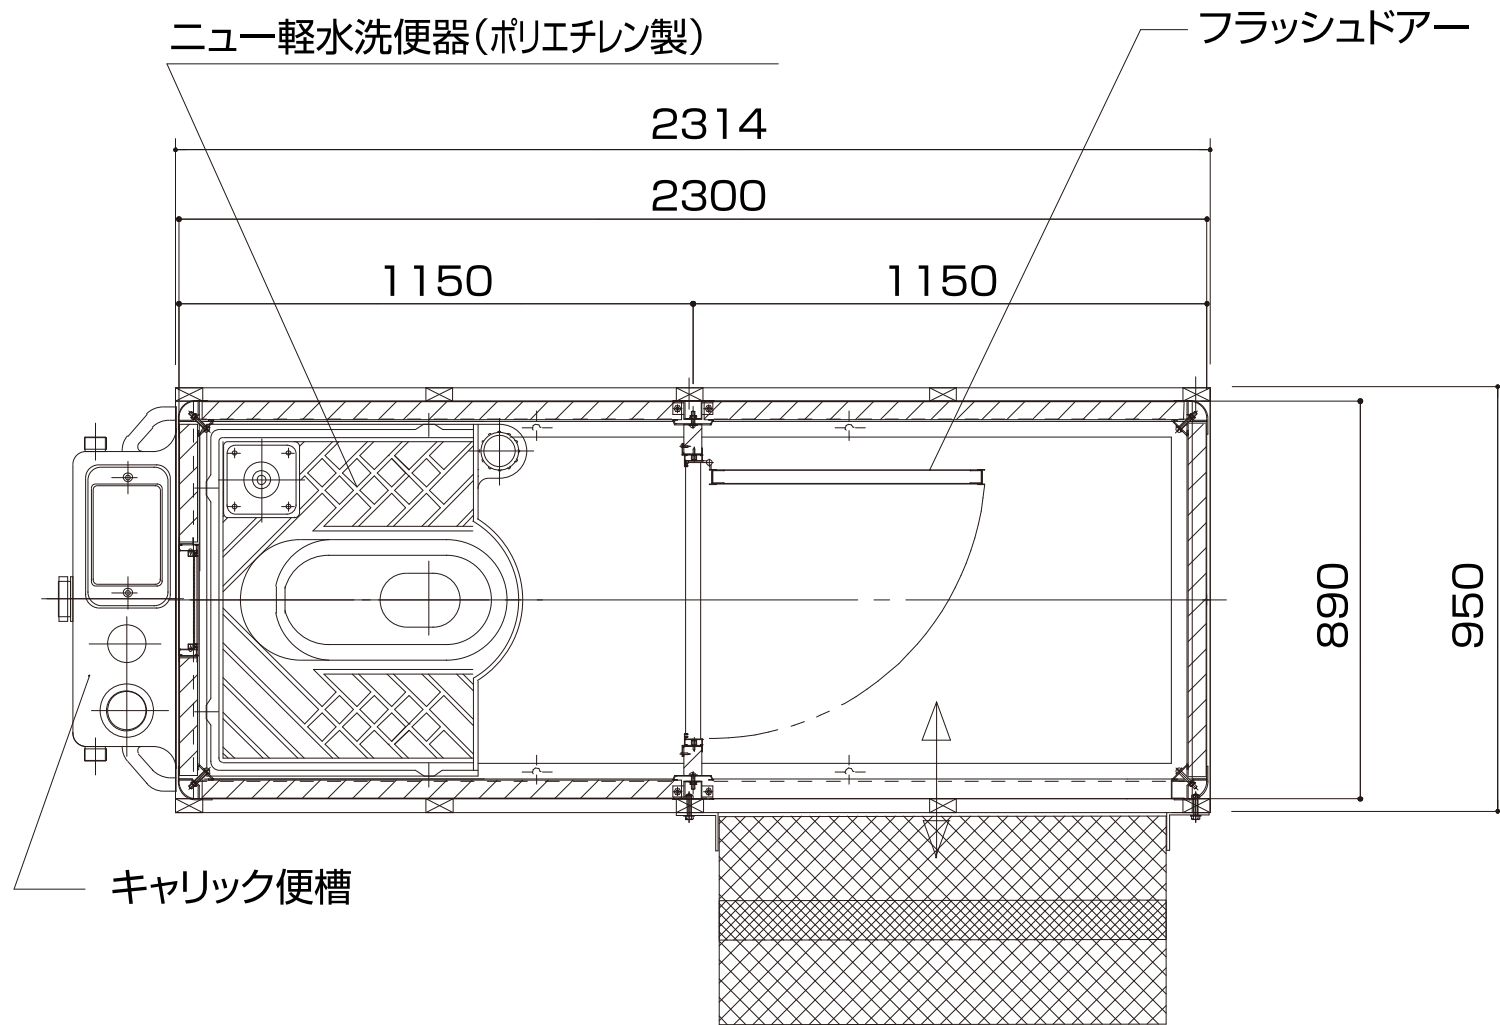

リンクトイレ 軽水洗式（架台付）

※実際の仕様と異なる場合があります。