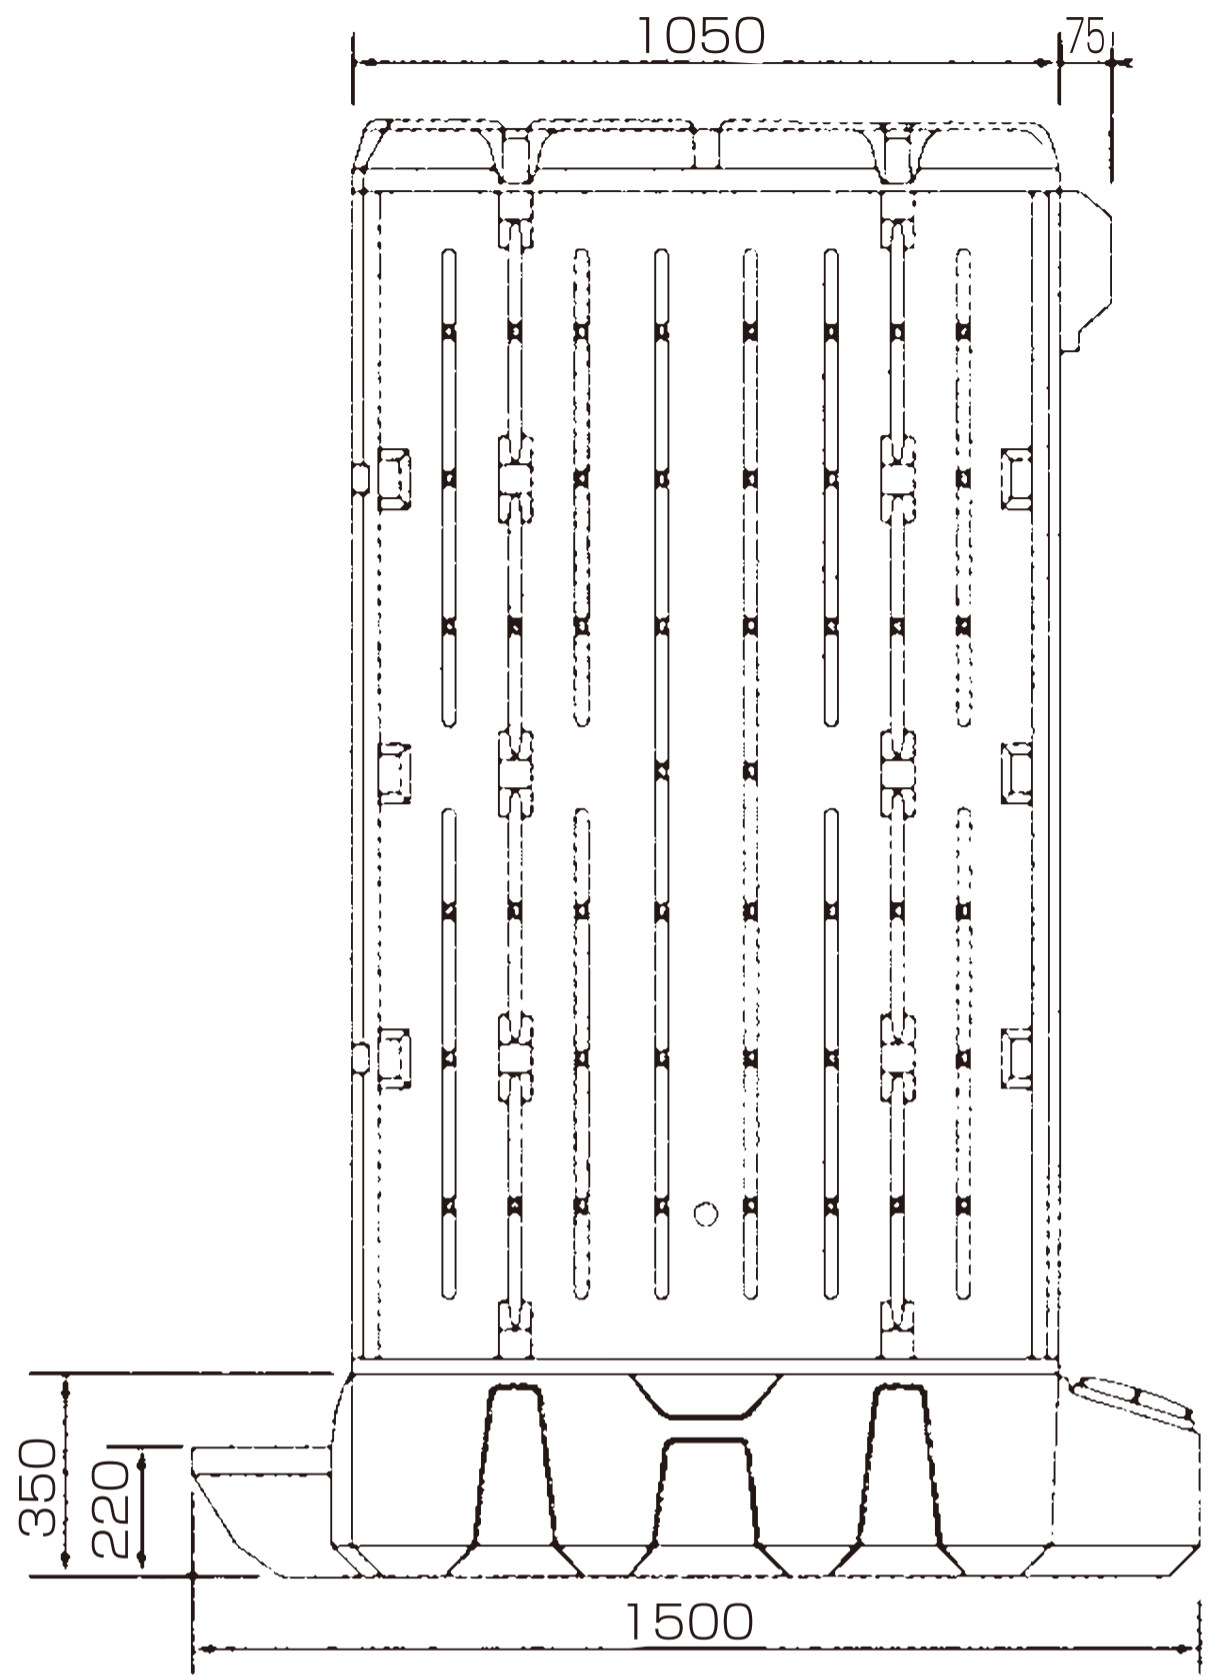

スタンダードトイレ・エリオット

EZU 和式兼用簡易水洗式

EZY 洋式簡易水洗式

EMU 和式兼用水洗式

EMY 洋式水洗式