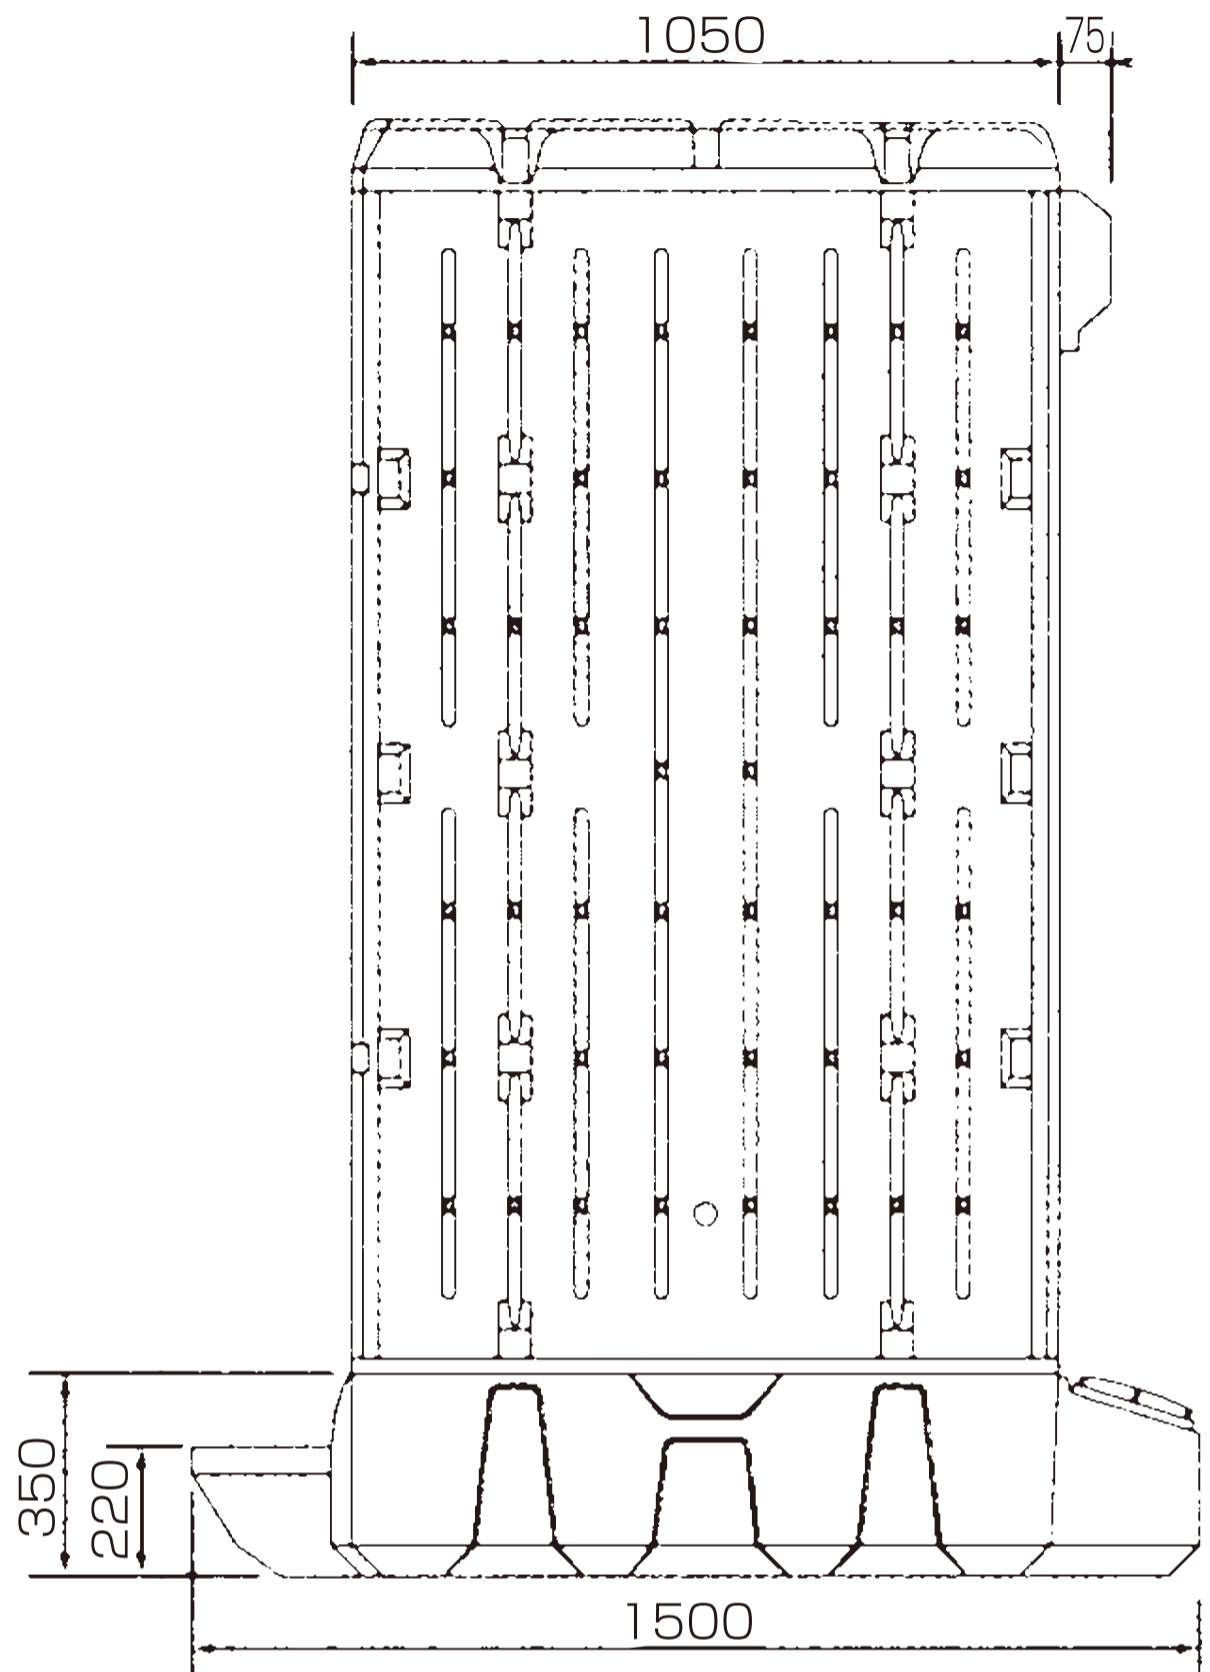

# スタンダードトイレ

**EMS 小専用水洗式**

**ETS 小専用非水洗式**

**EMT 手洗い水洗式**

**EZU 手洗いフット式**