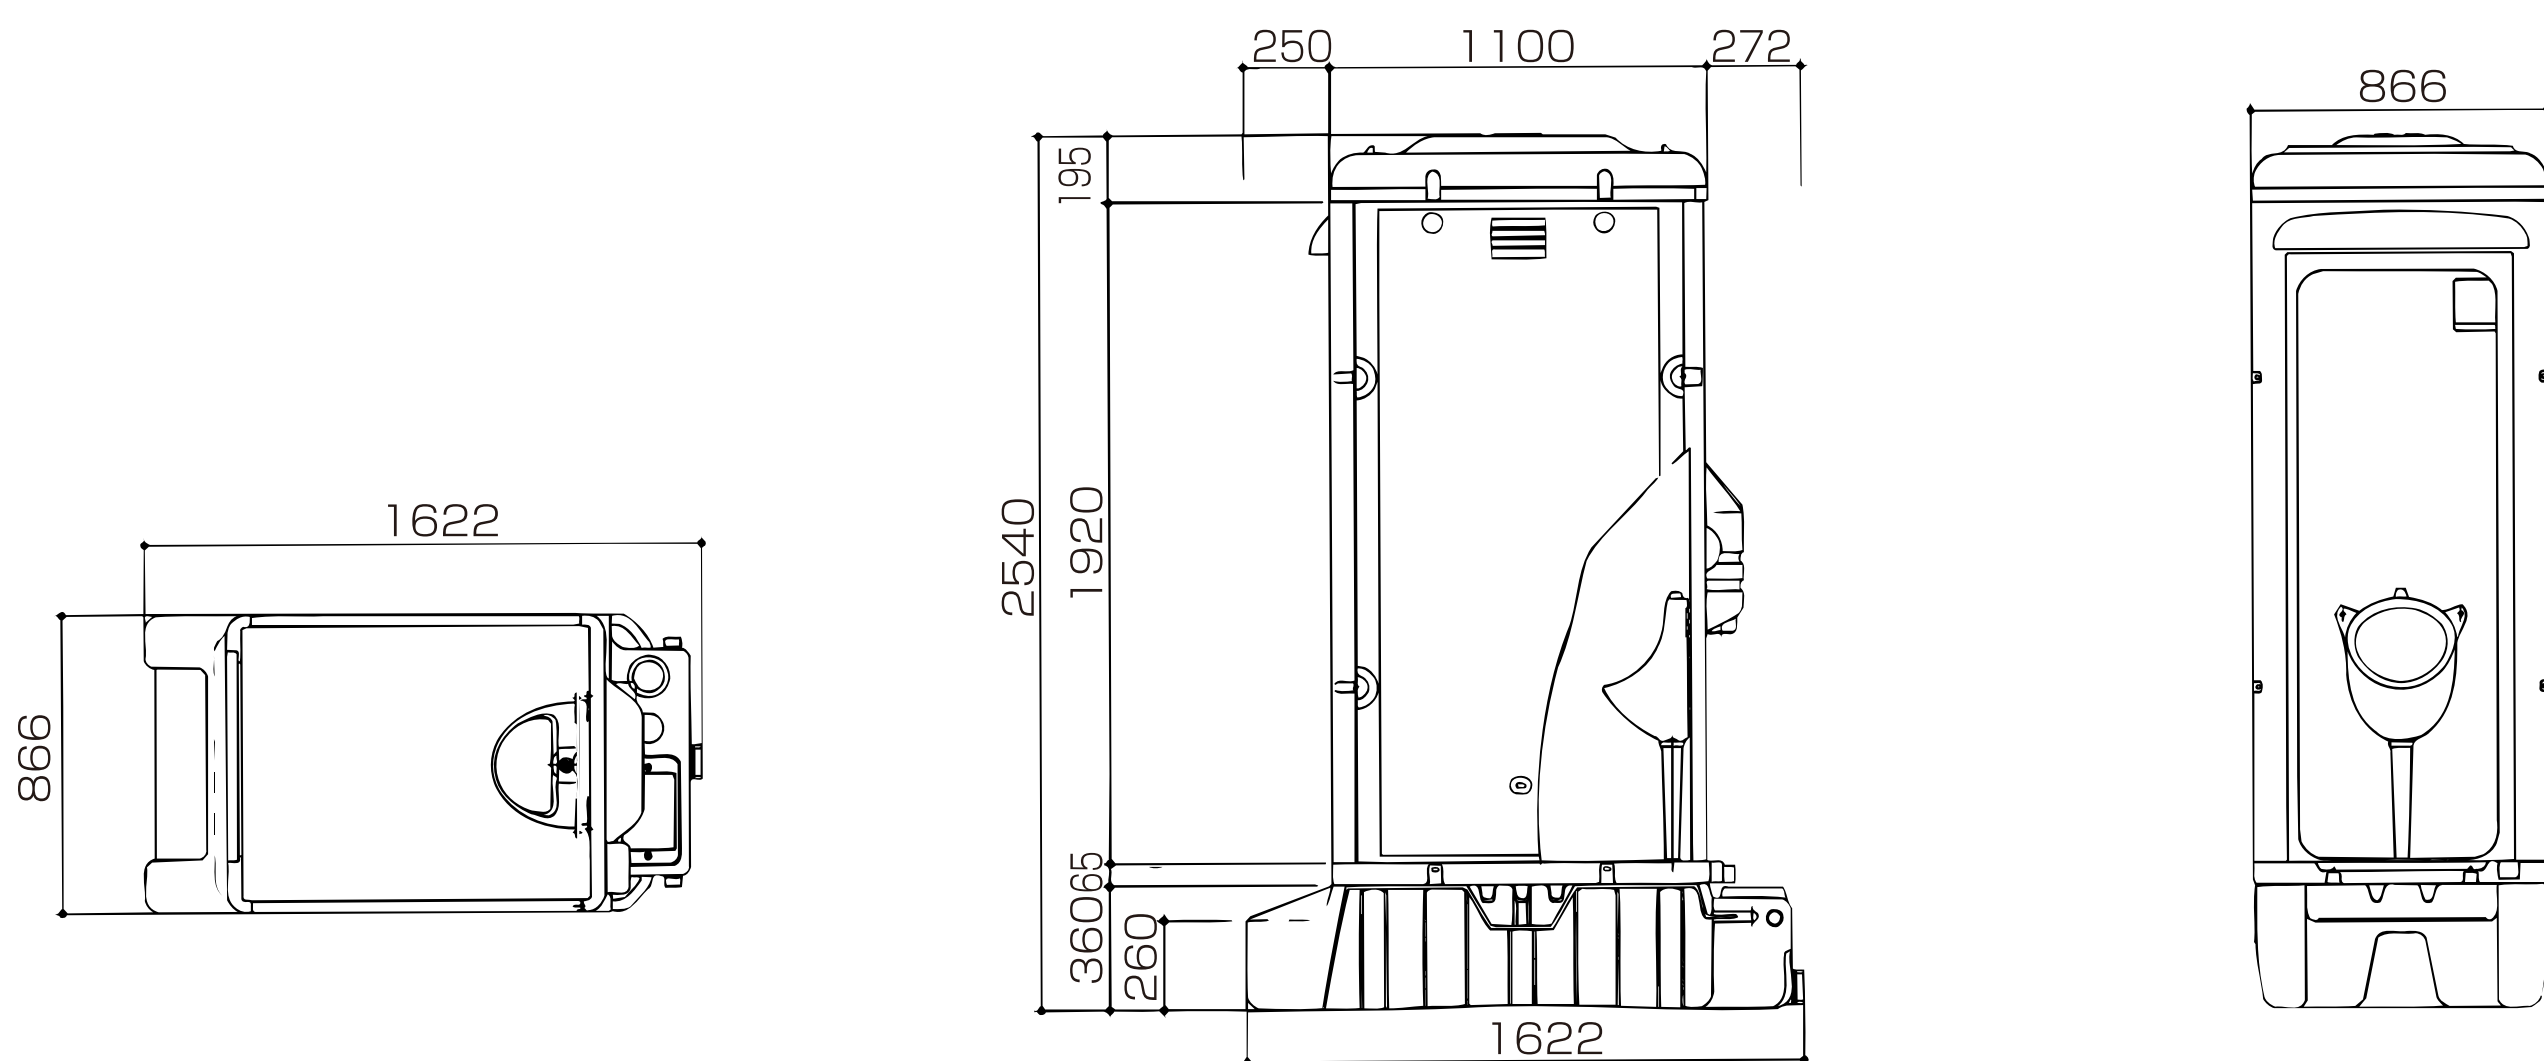

スタンダードトイレ・ワールド

ニュー軽水洗浄式水栓式-1型)

キャリー式小便室 (WOC-小)

キャリー式手洗い室 (WOC-手)