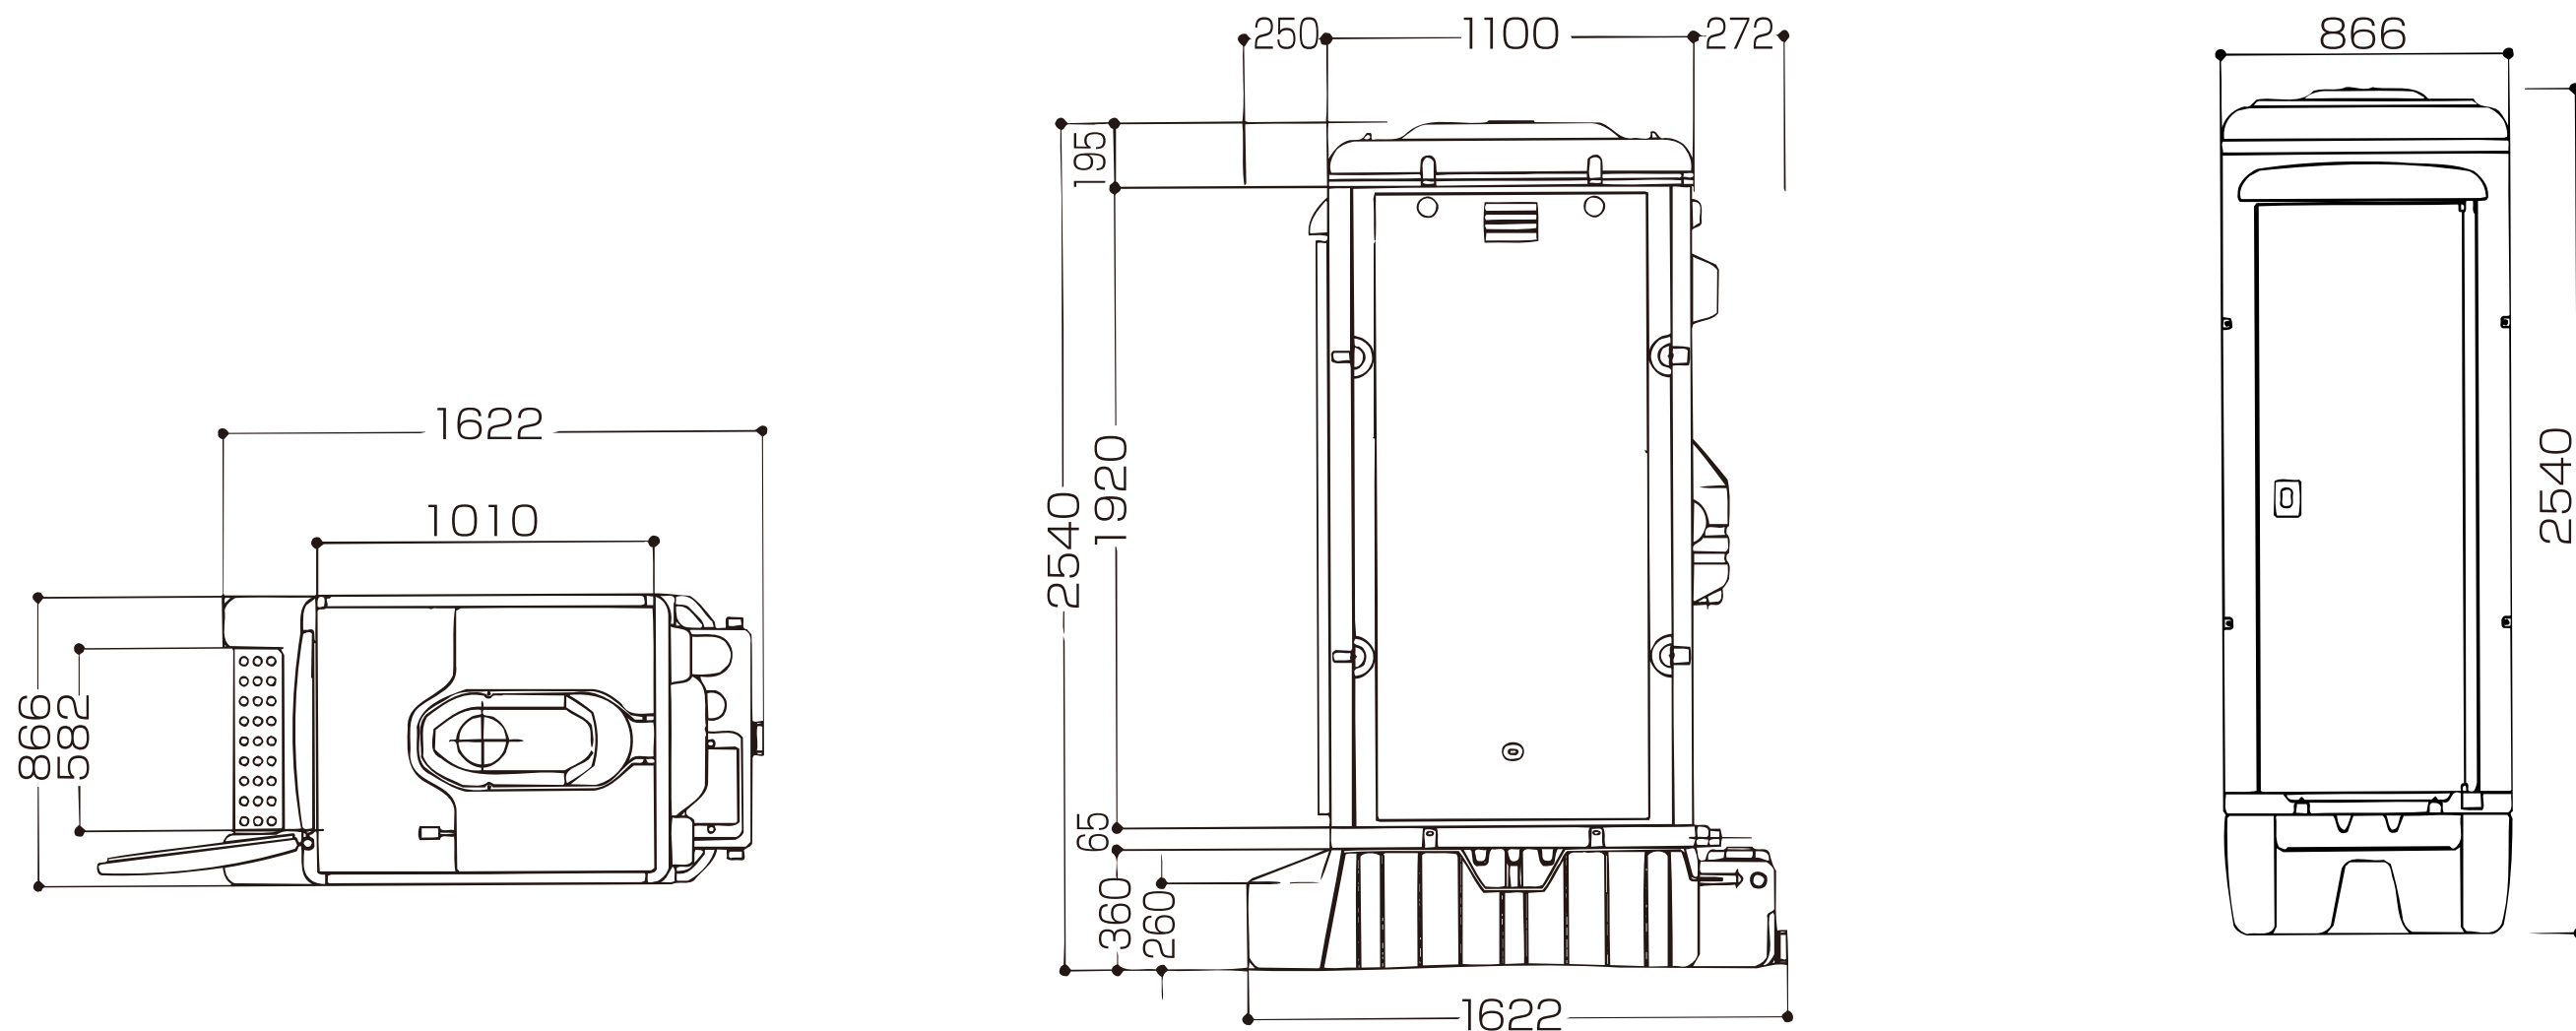

スタンダードトイレ・ワールド

ニュー軽水洗浄式水栓式-1型)

キャリー式小便室 (WOC-小)

キャリー式手洗い室 (WOC-手)