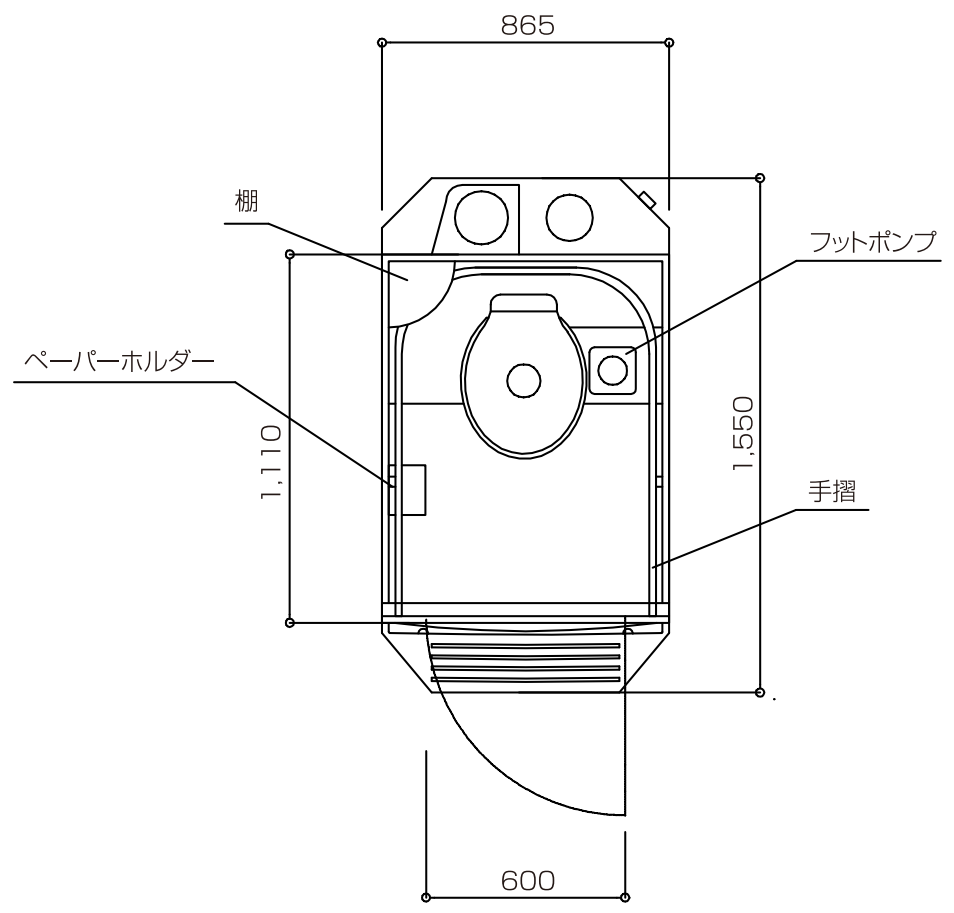

フォルテトイレ

平面図

正面図

側面図