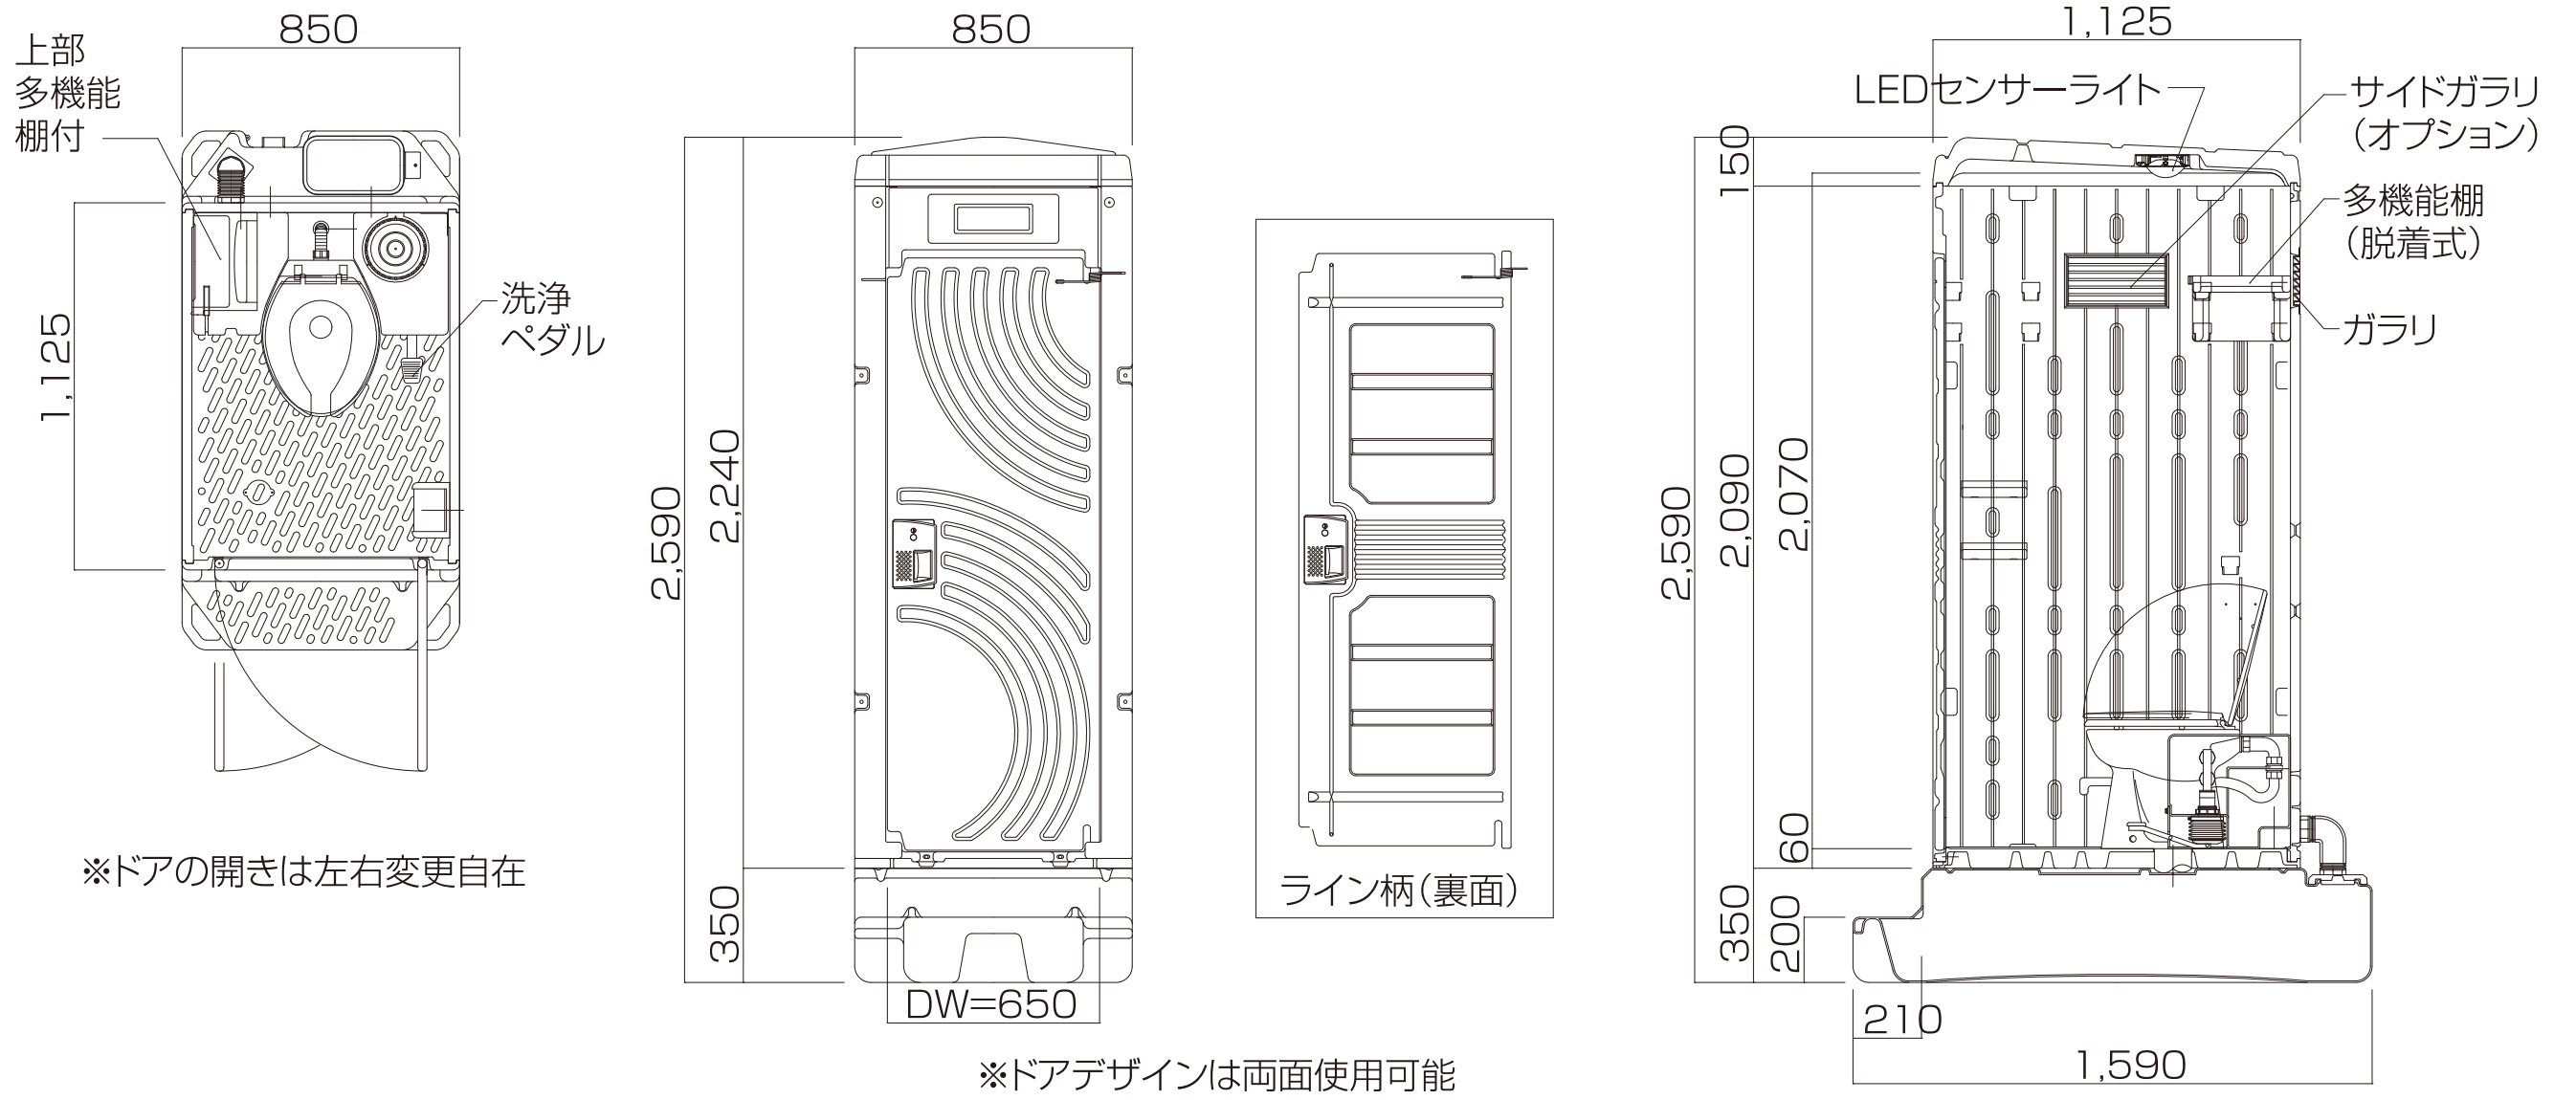

# GX トイレ

## GX-WQP W850×D1590×H2590

## GX-BKP W850×D1590×H2590