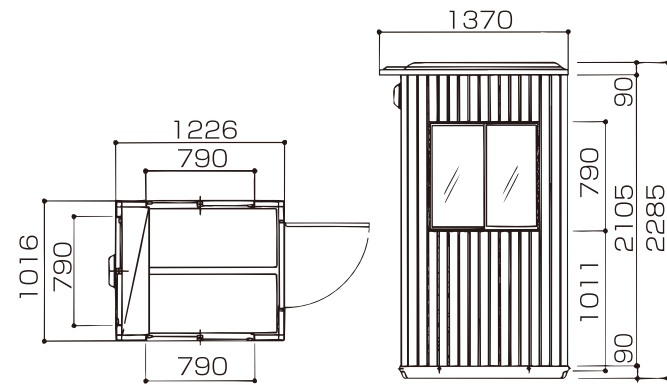

ライトハウス ガードマン

LGA 型 W1226×D1016×H2285

LGB 型 W2271×D1229×H2308

LGC 型 W2271×D2478×H2308