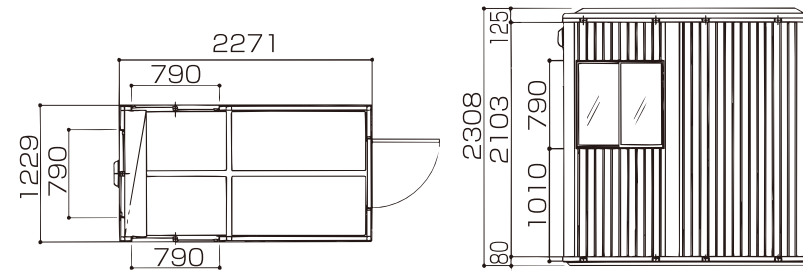

ライトハウス ガードマン

LGA 型 W1226×D1016×H2285

LGB 型 W2271×D1229×H2308

LGC 型 W2271×D2478×H2308