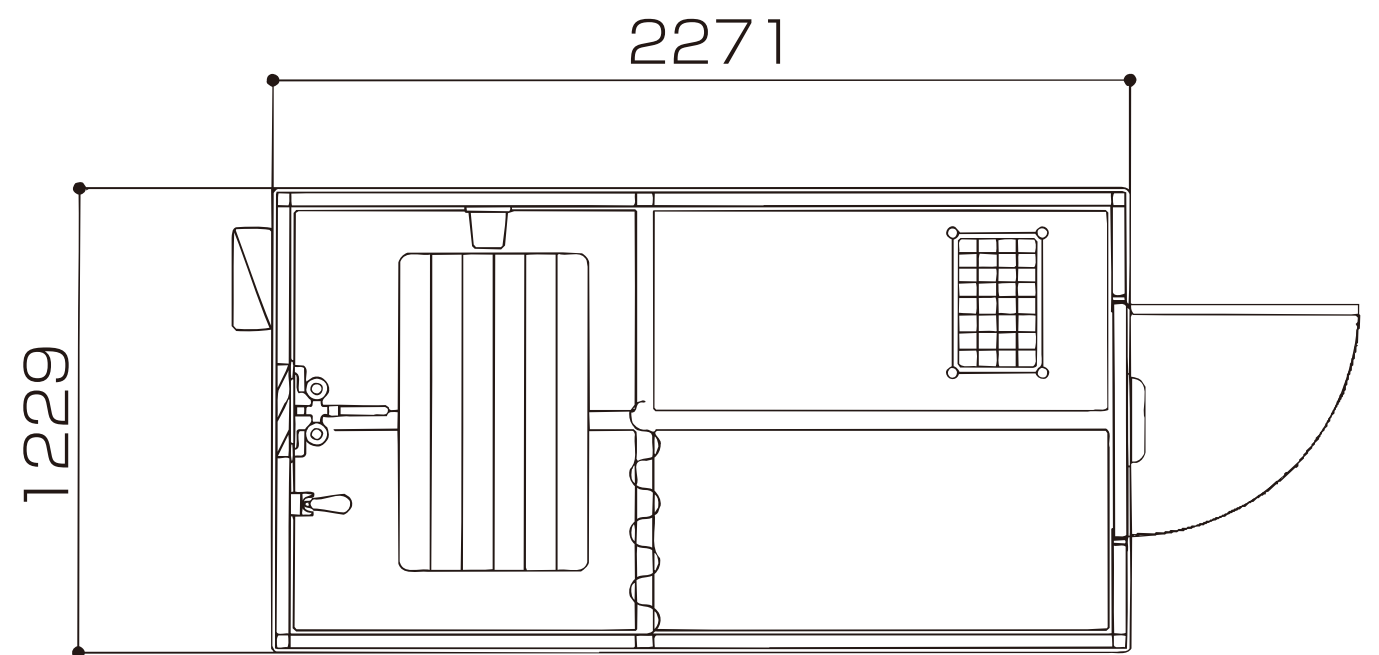

# ライトハウス シャワー

LSA 型 W1016×D1226×H2285

LSB 型 W1229×D2271×H2308

LSC 型 W2478×D2271×H2308