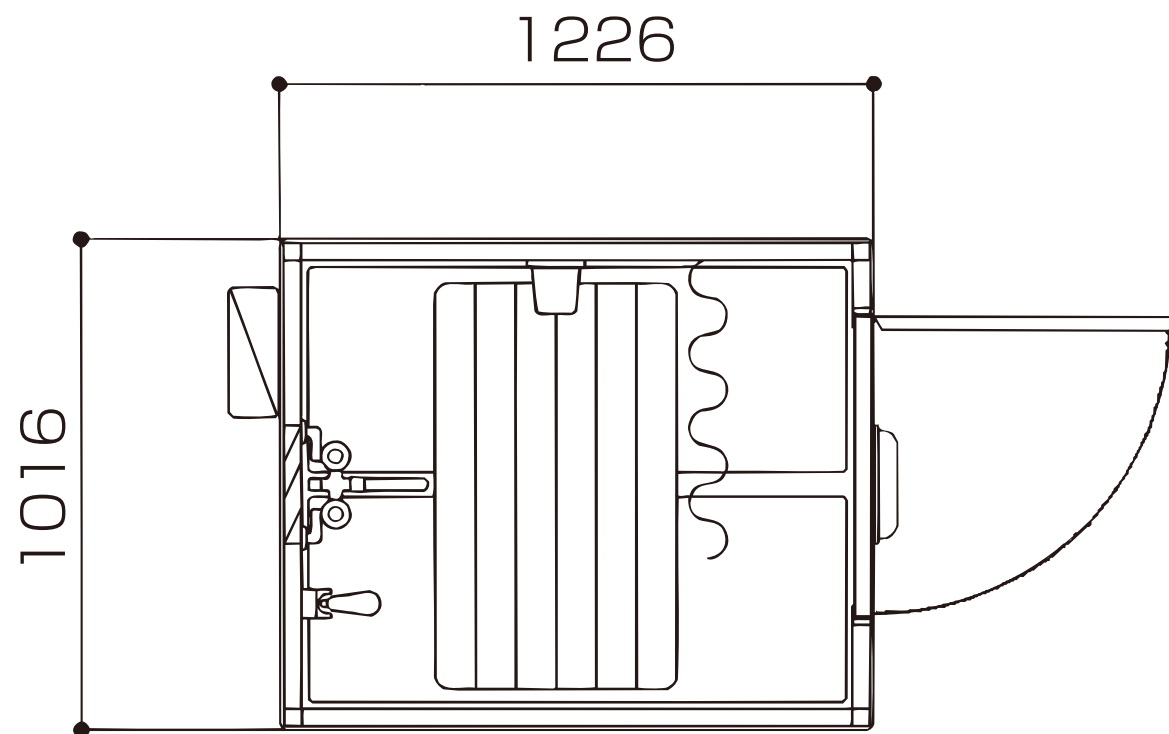

# ライトハウス シャワー

LSA 型 W1016×D1226×H2285

LSB 型 W1229×D2271×H2308

LSC 型 W2478×D2271×H2308