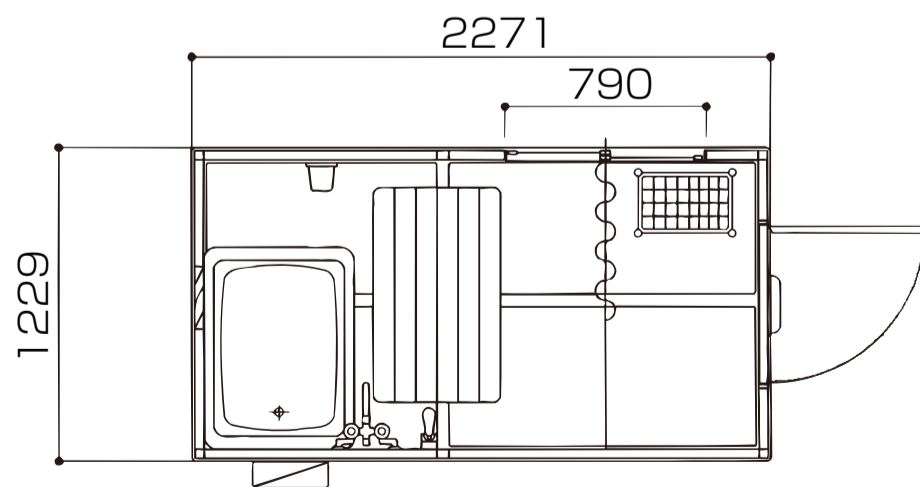

ライトハウスフロ

LBC 型 W3727×D2271×H2308

LBA 型 W1229×D2271×H2308

LBB 型 W2478×D2271×H2308