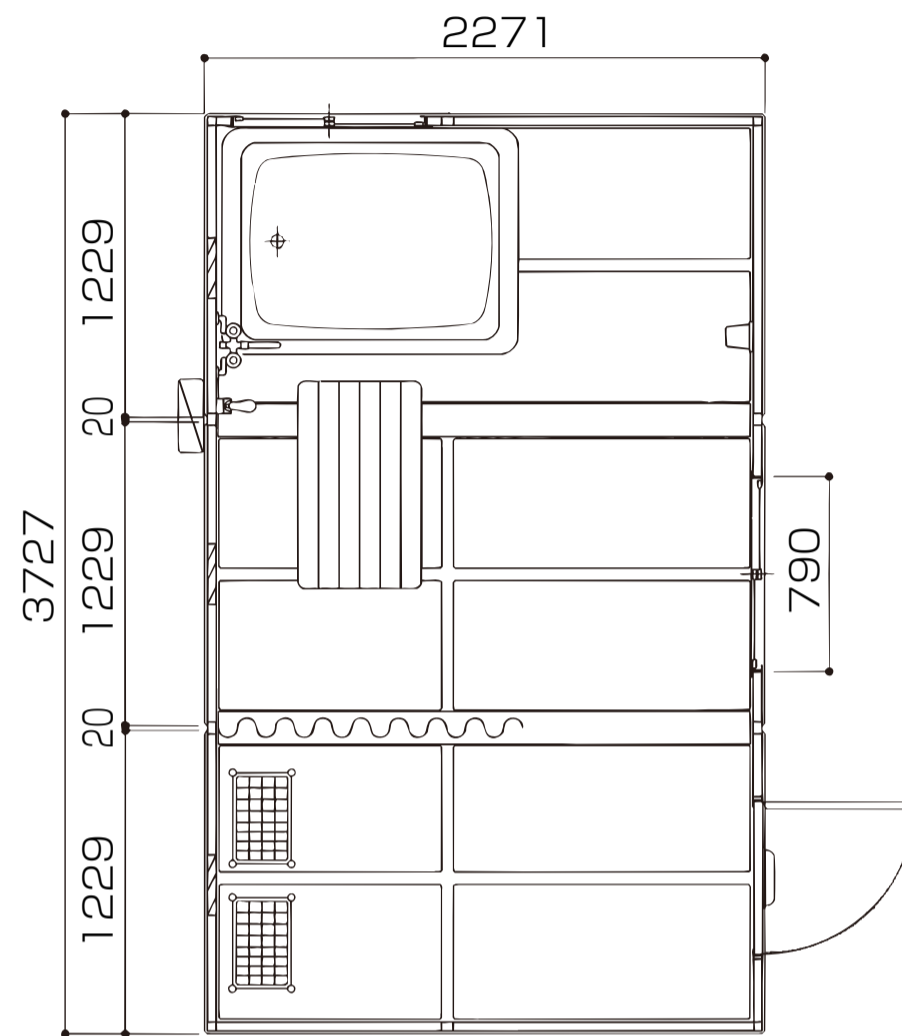

ライトハウスフロ

LBC 型 W3727×D2271×H2308

LBA 型 W1229×D2271×H2308

LBB 型 W2478×D2271×H2308