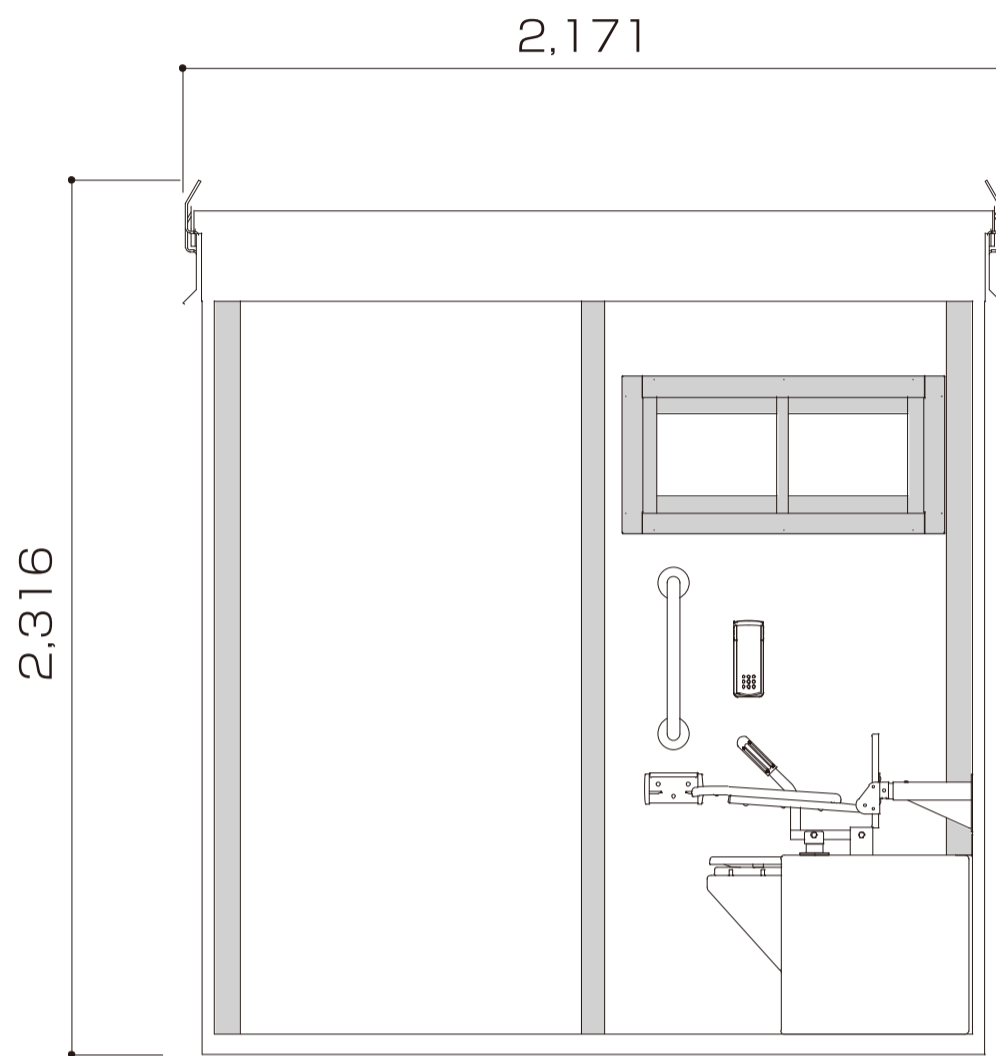

バリアフリートイレ MP-1

簡易水洗式 (MP-1-WQT)

水洗式 (MP-1-WS)