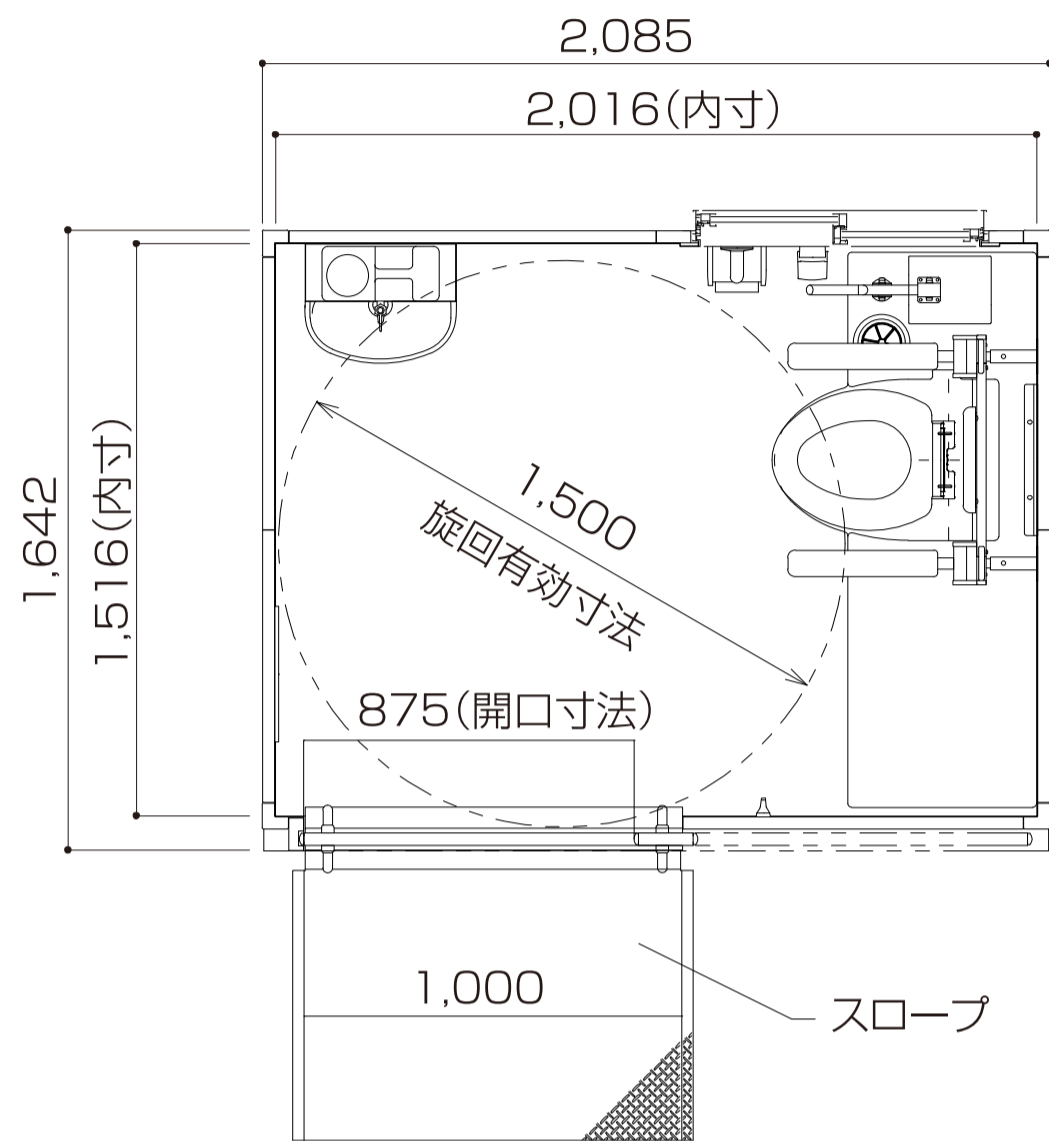

バリアフリートイレ MP-1

簡易水洗式 (MP-1-WQT)

水洗式 (MP-1-WS)